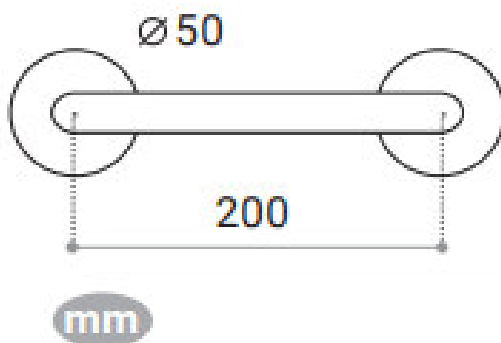

## FICHA TÉCNICA: 620 55 SERIE SYNA MANILLÓN CON ROSETA

### CARACTERÍSTICAS

- Juego manillones Syna on roseta redonda
- Manillón fabricado en Aluminio de alta calidad. Para puertas interiores de paso y entradas de uso residencial y público.
- Incluye fijaciones para su instalación.
- Medidas:
- Acabados disponibles: